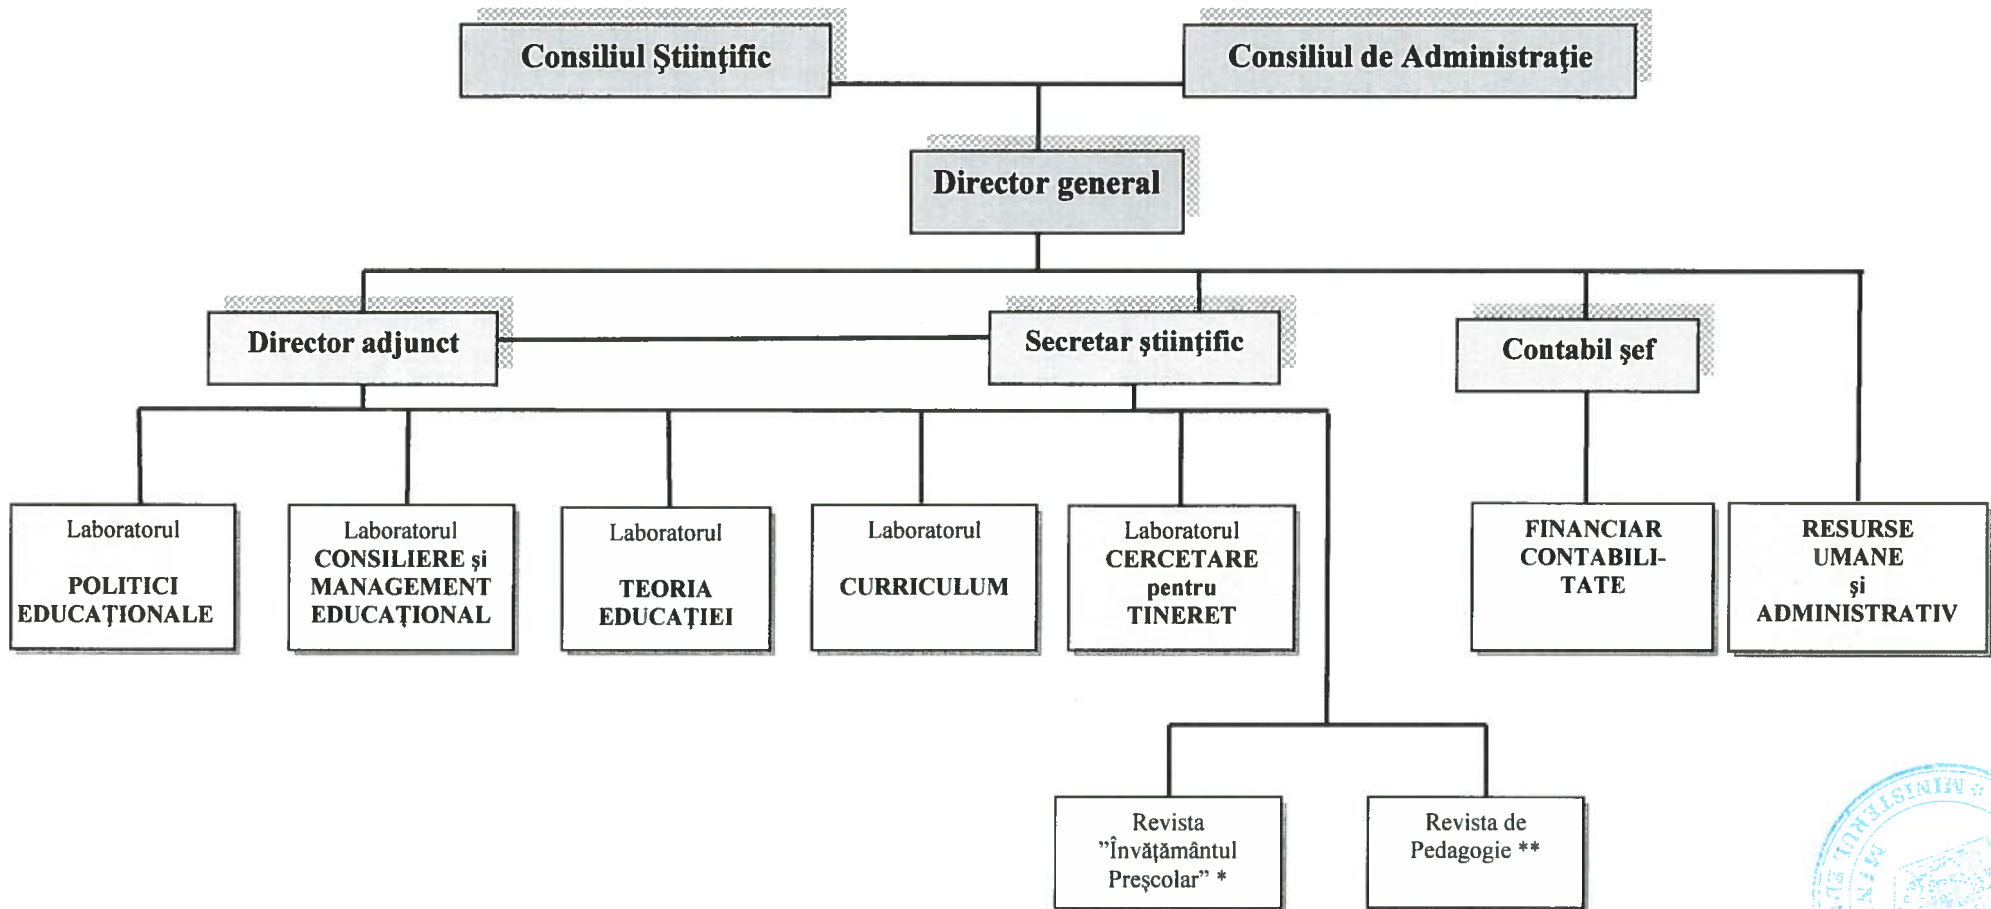

**STRUCTURA ORGANIZATORICĂ A INSTITUTULUI DE ȘTIINȚE ALE EDUCAȚIEI
(ORGANIGRAMA)**

Numărul total de posturi este 85.

* Numărul de posturi nu este cuprins în numărul total de posturi aprobat.

** Nu are prevăzute posturi.